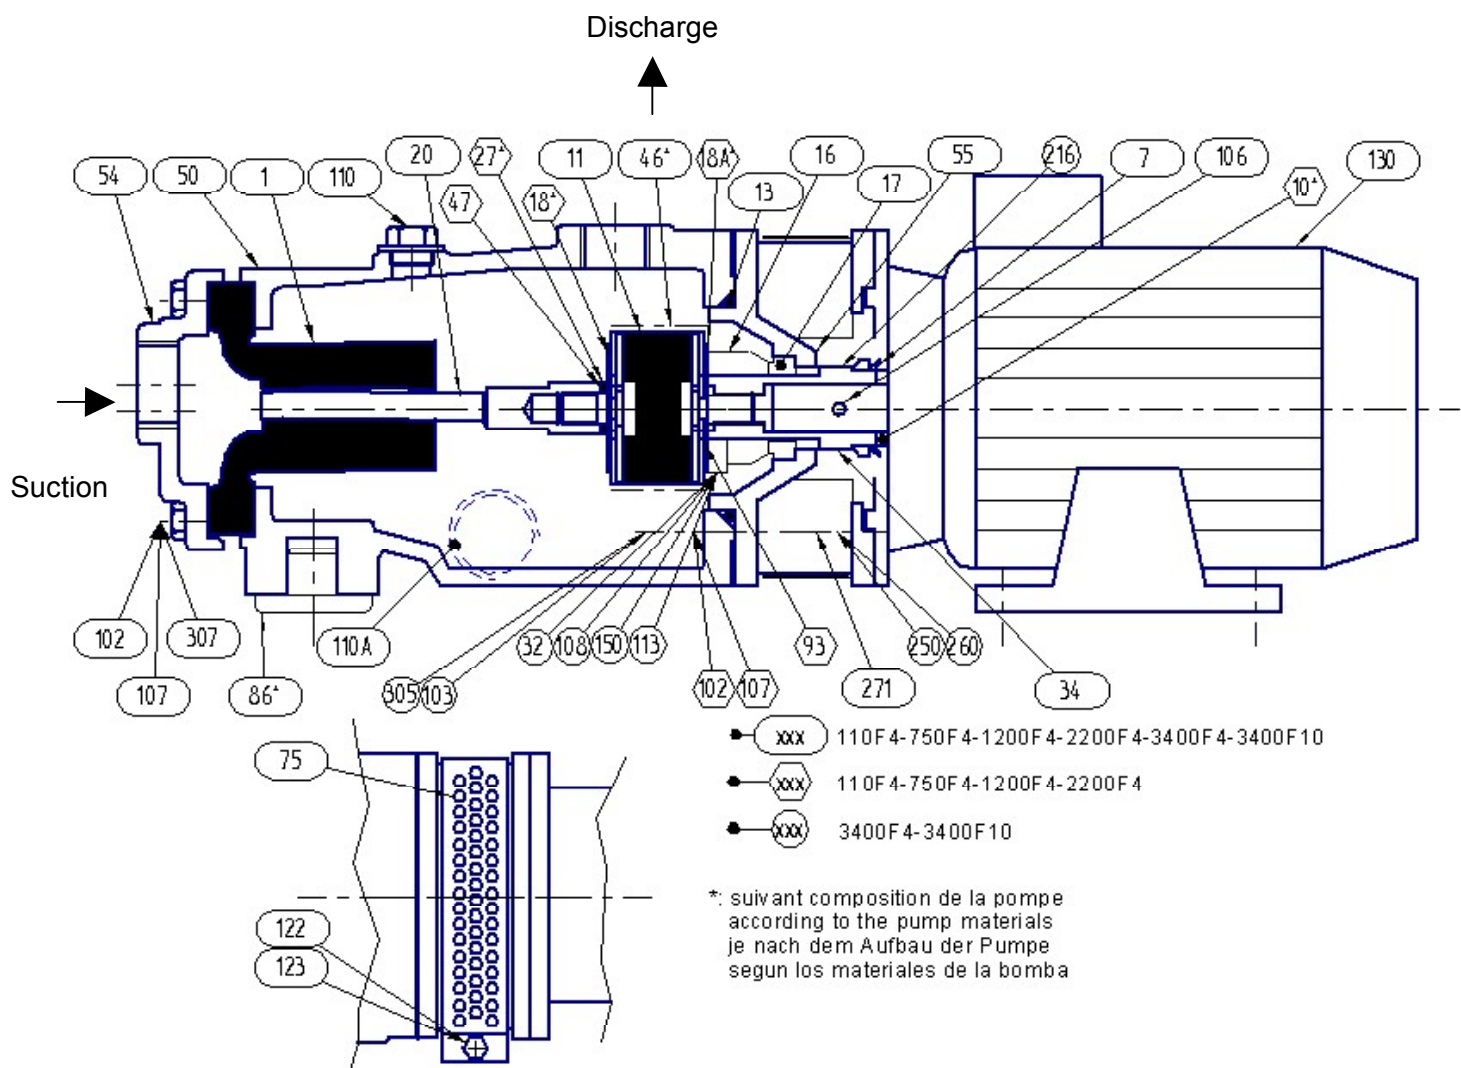

Výkres sestavy čerpadla PCM, typ F

*: suivant composition de la pompe
 according to the pump materials
 je nach dem Aufbau der Pumpe
 segun los materiales de la bomba