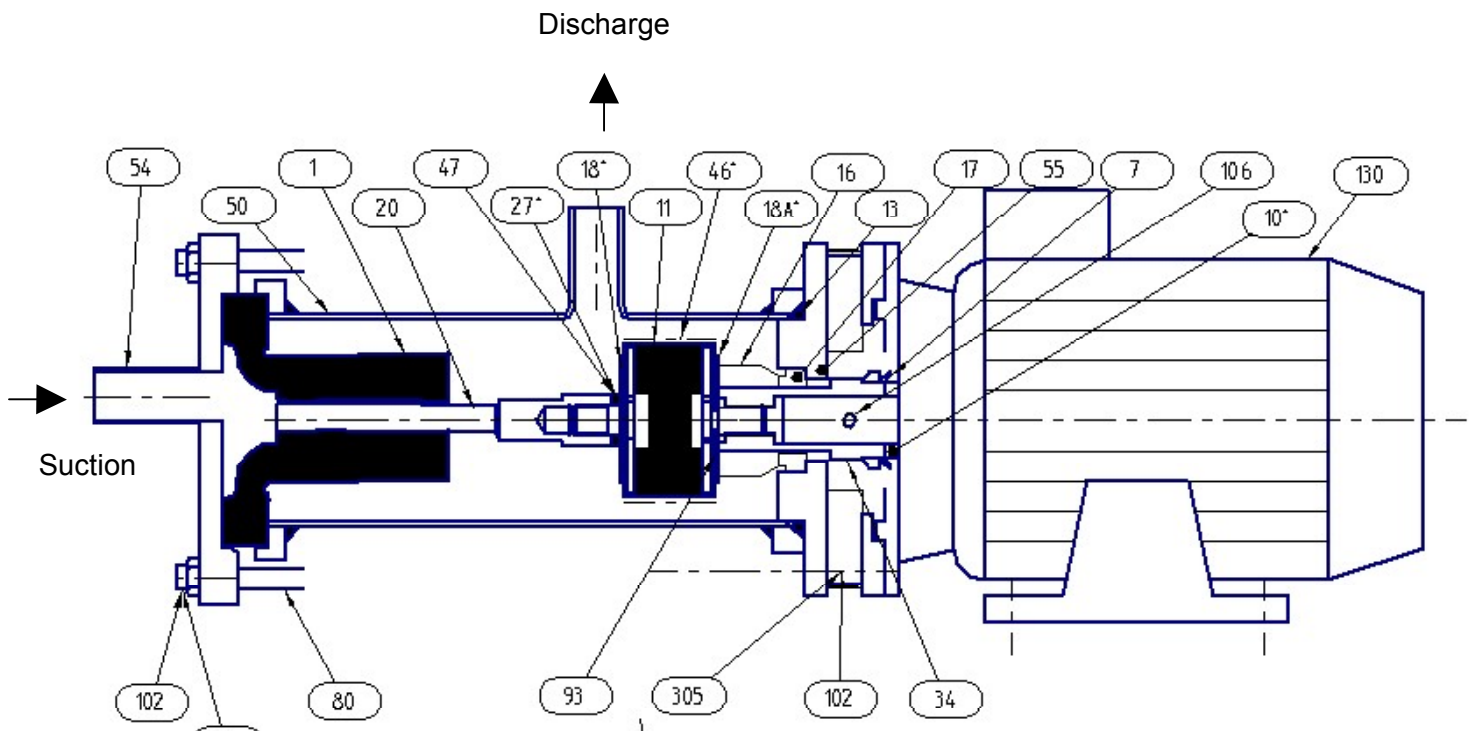

Výkres sestavy čerpadla PCM, typ F

*: suivant composition de la pompe
 according to the pump materials
 je nach dem Aufbau der Pumpe
 segun los materiales de la bomba